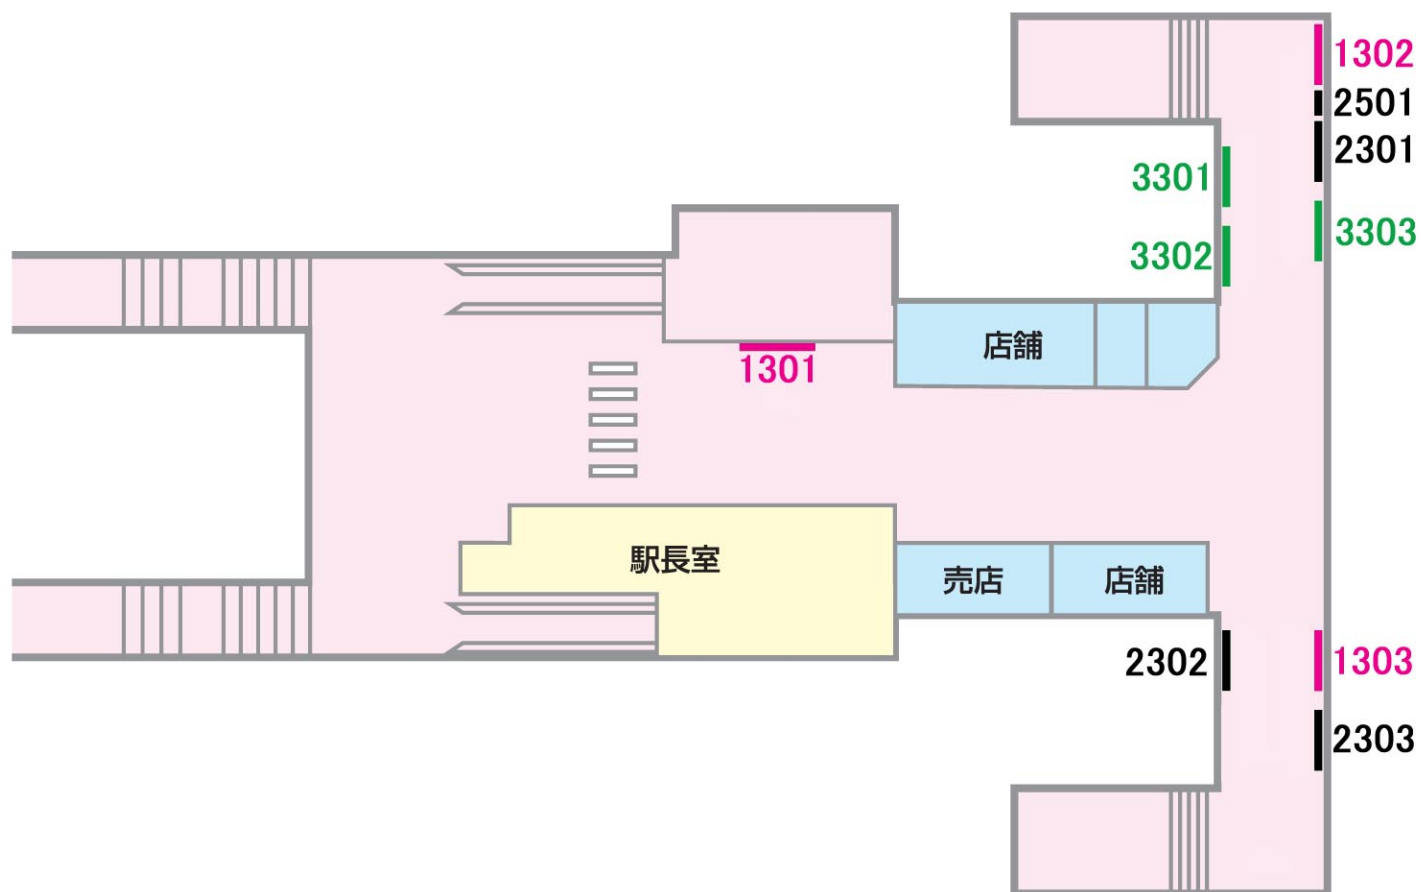

ポスターボード

1級

小岩

駅受用

一般用

業務用

10駅セット
ボード

パワフル
ボード

06/03/31現在

No.	B1	B2	B3
1301	2枚		
3301	5枚		
3302		4枚	4枚
1302		5枚	5枚
2301	6枚		
3303		4枚	4枚
2302		6枚	6枚
1303	6枚		
2303	5枚		
2501		1枚	1枚

山側

←高砂

江戸川→

No.	B1	B2	B3
3201		6枚	6枚
3202	4枚		

海側