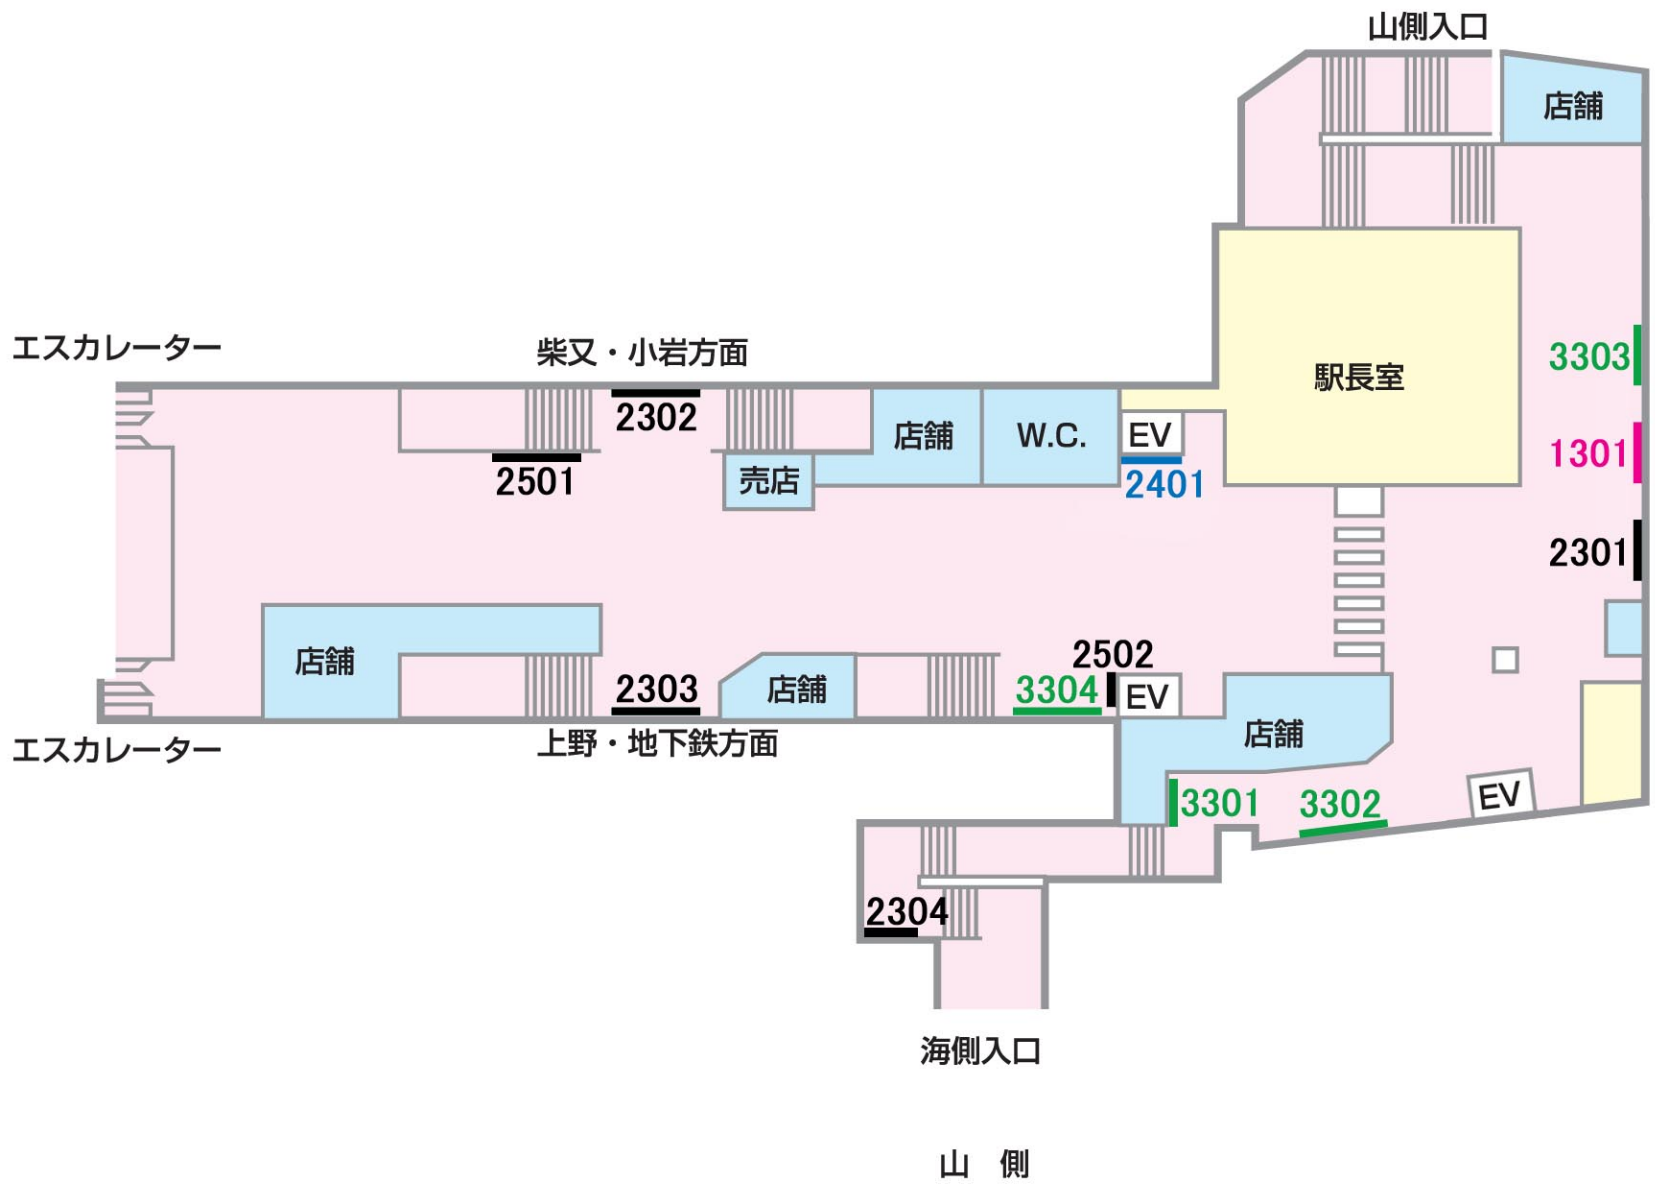

ポスターボード
特級 高砂
 駅受用 一般用 業務用 10駅セットボード パワフルボード
 06/03/31現在

No.	B1	B2
3302	6枚	
2301	4枚	
1301	4枚	
3303		4枚
3301		5枚
2304	3枚	

No.	B1	B2
2302		9枚
2303	6枚	
3304	2枚	
2501		3枚
2502	1枚	

←青砥

小岩
 柴又
 北総線

No.	B1	B2
2201	4枚	
3201	4枚	
2101	4枚	
3101	4枚	

海側